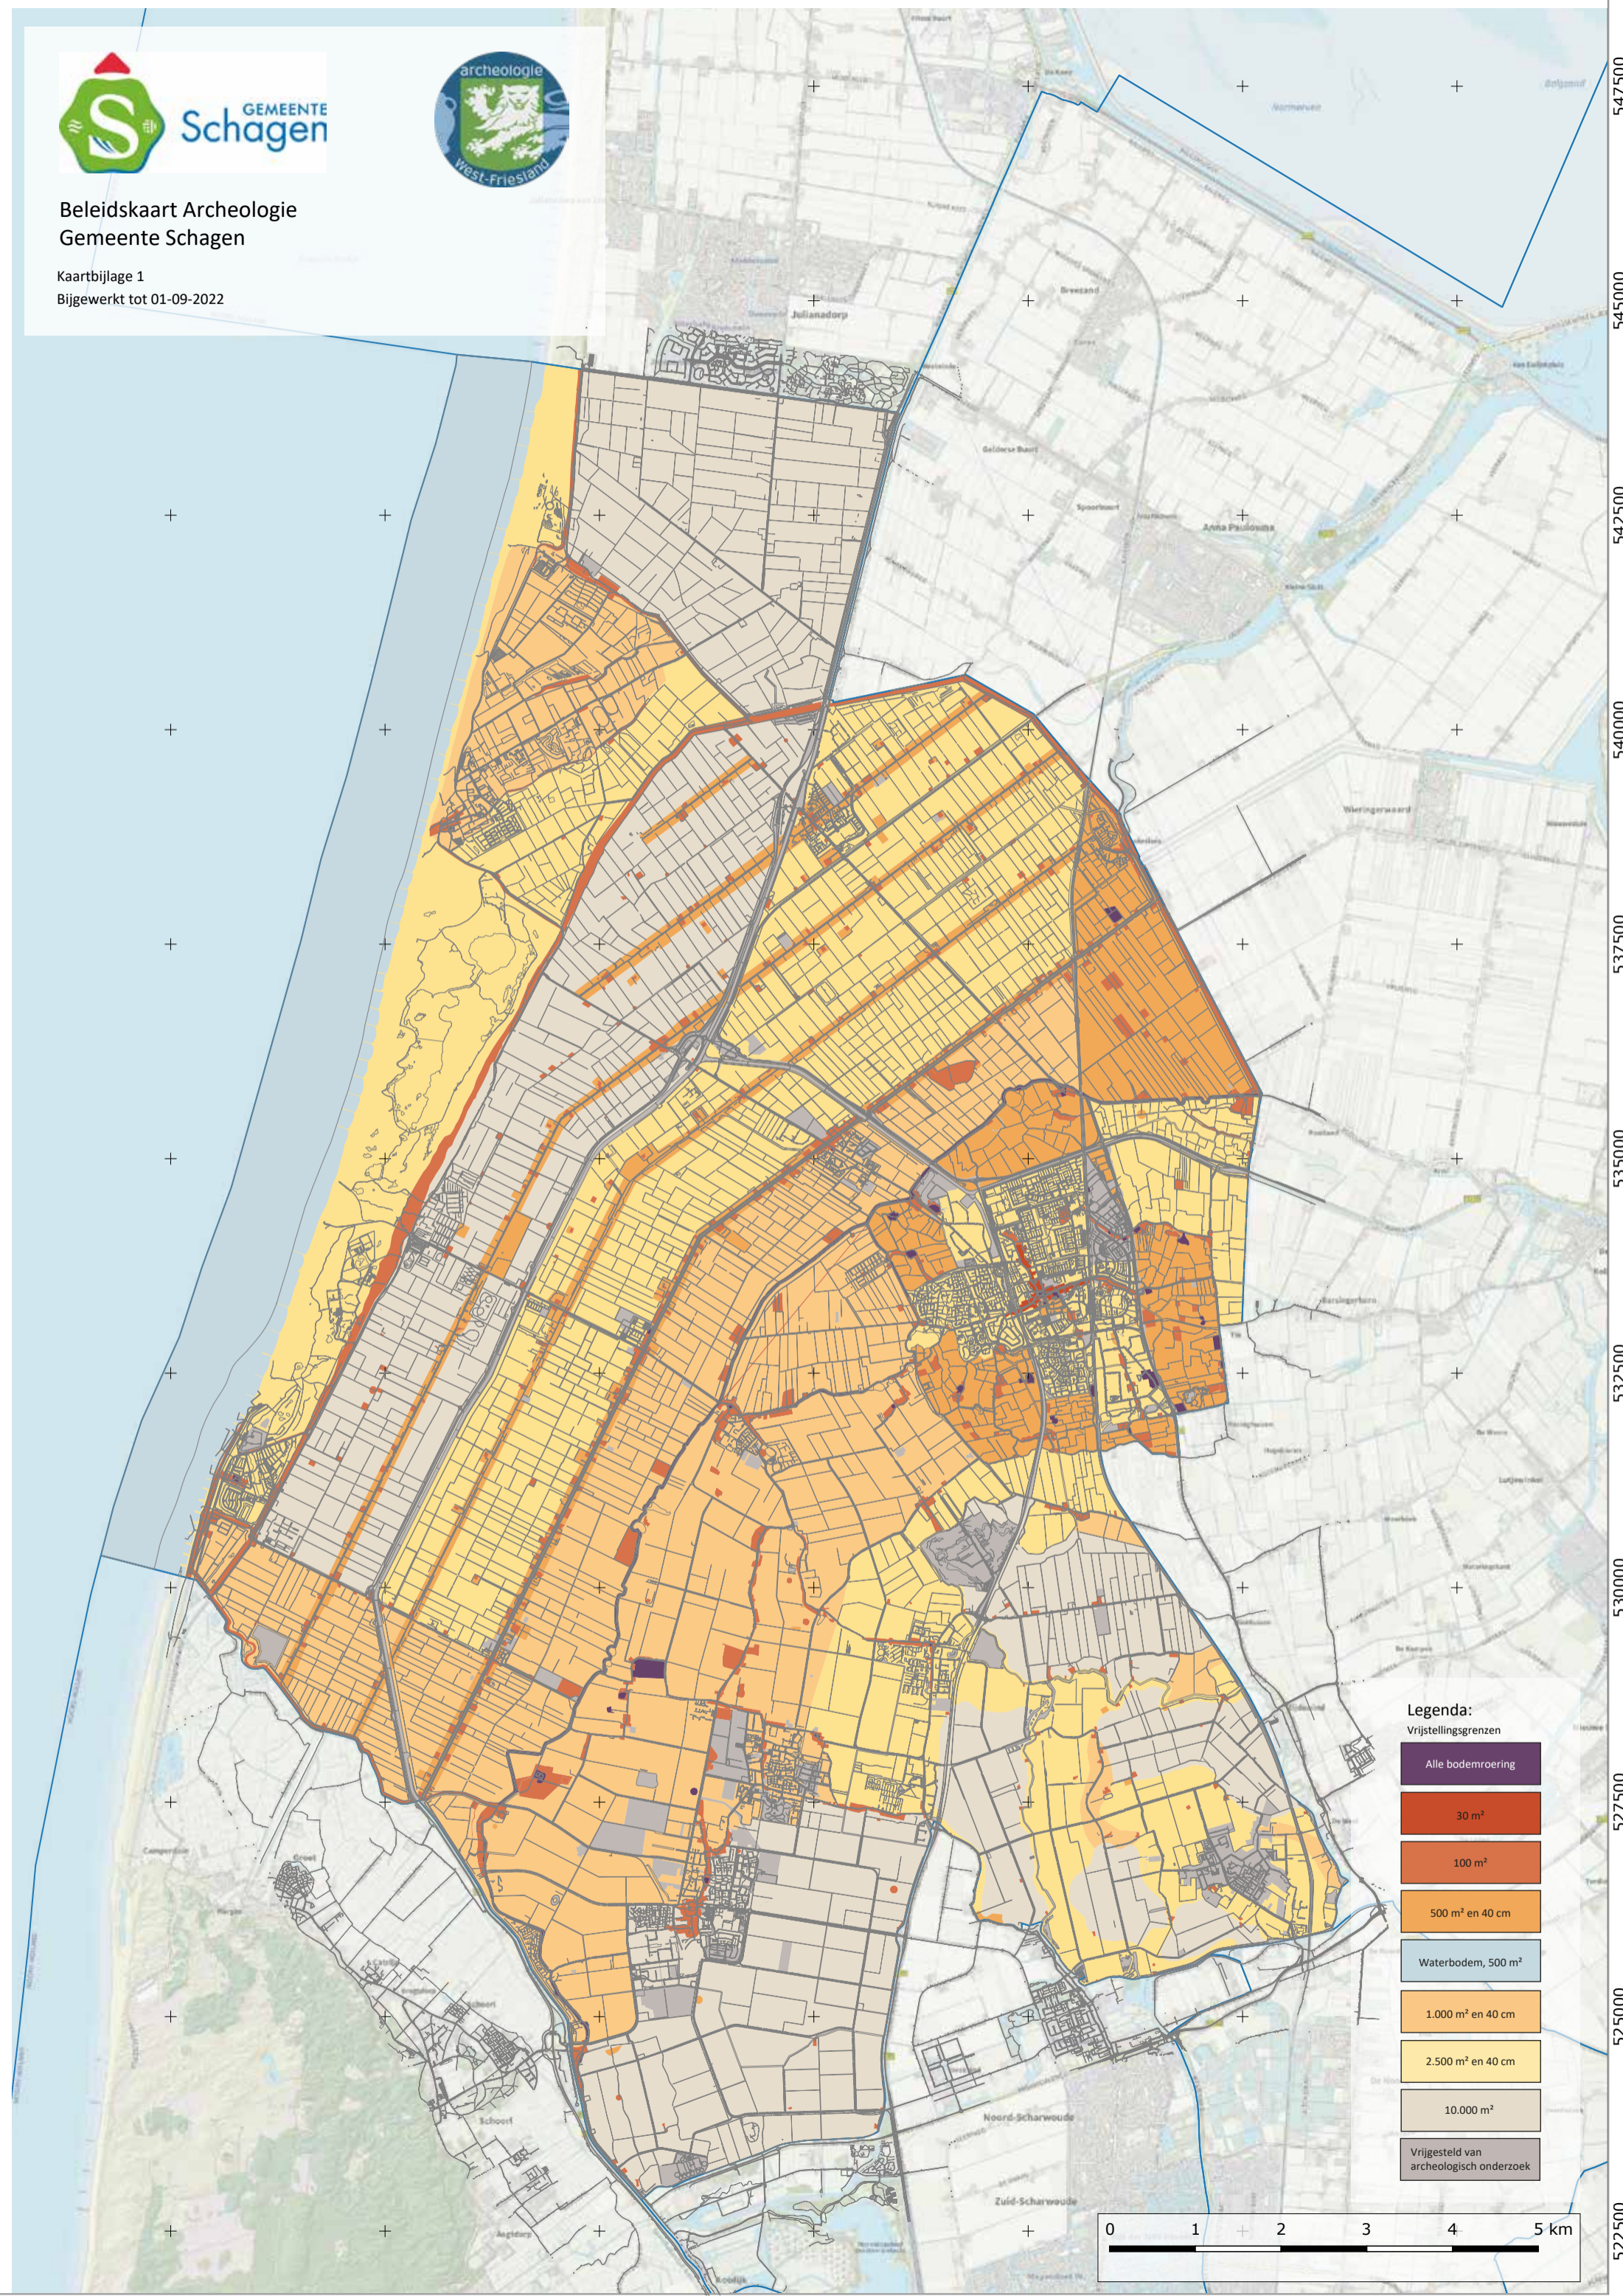

Beleidskaart Archeologie
Gemeente Schagen

Kaartbijlage 1
Bijgewerkt tot 01-09-2022

Legenda:

- Vrijstellingsgrenzen
- Alle bodemroering
 - 30 m²
 - 100 m²
 - 500 m² en 40 cm
 - Waterbodem, 500 m²
 - 1.000 m² en 40 cm
 - 2.500 m² en 40 cm
 - 10.000 m²
 - Vrijgesteld van archeologisch onderzoek

105000

107500

110000

112500

115000

117500

120000

547500

545000

542500

540000

537500

535000

532500

530000

527500