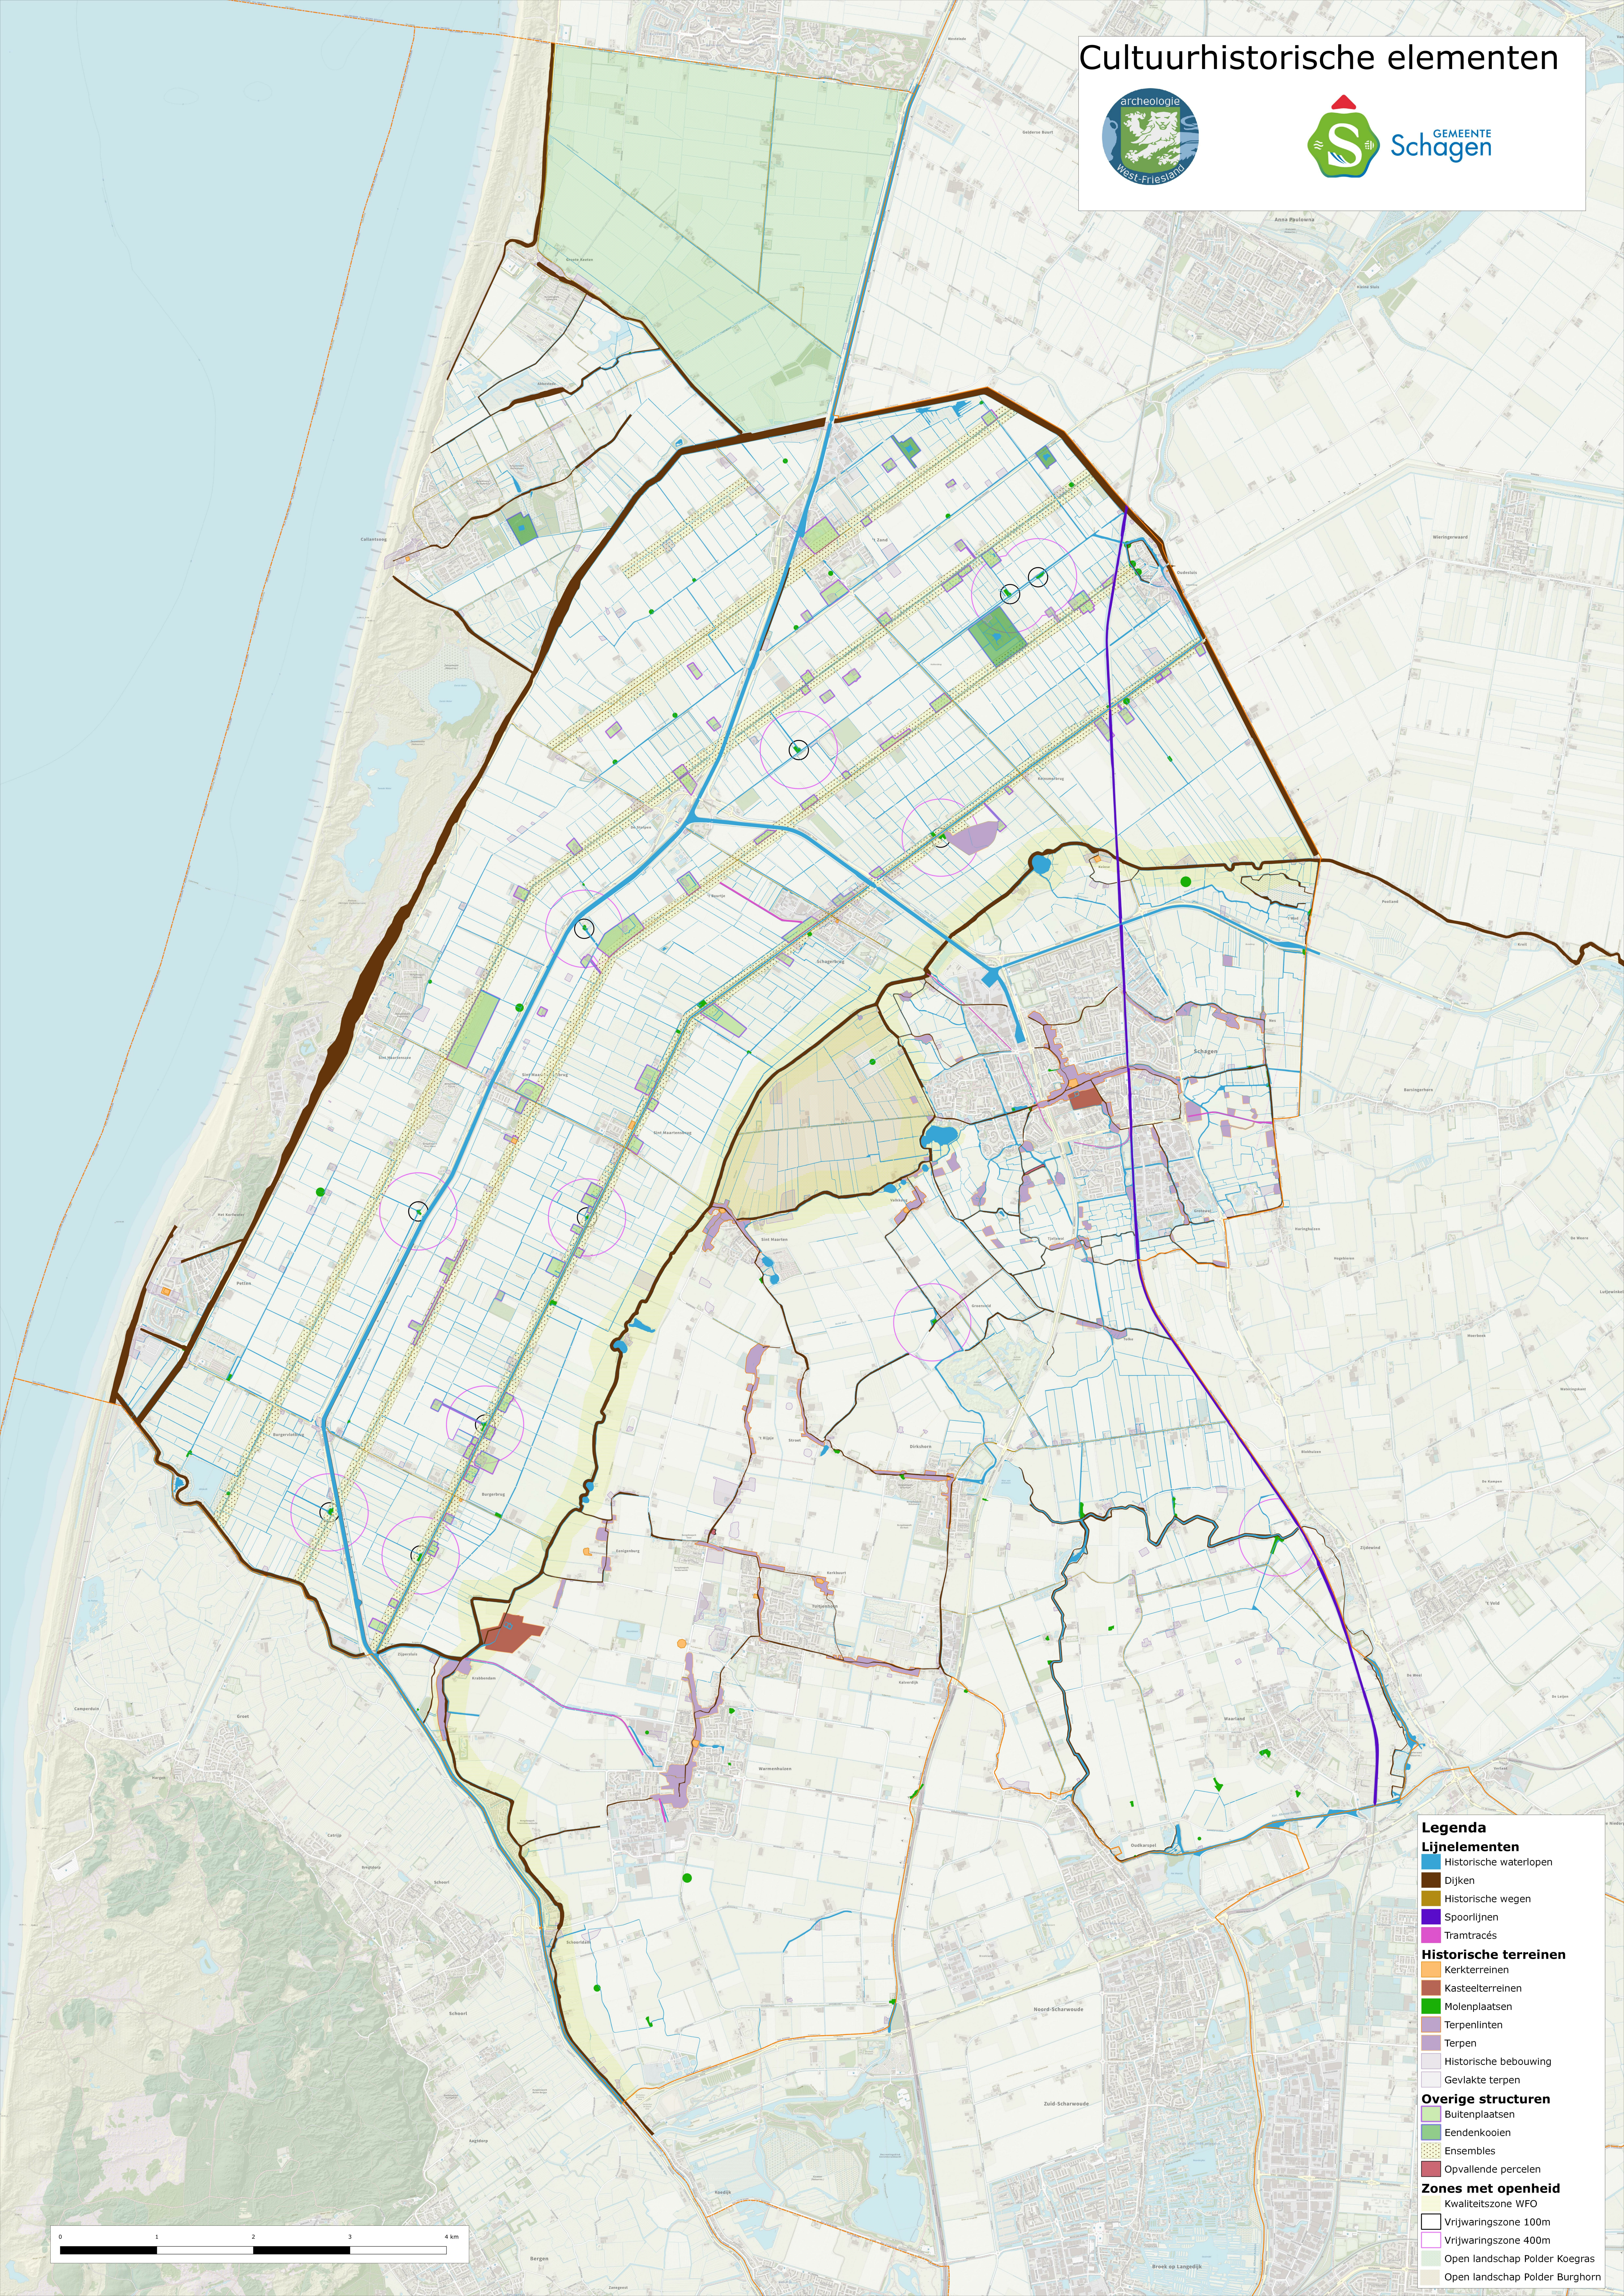

# Cultuurhistorische elementen

- Legenda**
- Lijnelementen**
- Historische waterlopen
  - Dijken
  - Historische wegen
  - Spoorlijnen
  - Tramtracés
- Historische terreinen**
- Kerkerreinen
  - Kasteelterreinen
  - Molenplaatsen
  - Terpenlinten
  - Terpen
  - Historische bebouwing
  - Gevlakte terpen
- Overige structuren**
- Buitenplaatsen
  - Eendenkooien
  - Ensembles
  - Opvallende percelen
- Zones met openheid**
- Kwaliteitszone WFO
  - Vrijwaringszone 100m
  - Vrijwaringszone 400m
  - Open landschap Polder Koegras
  - Open landschap Polder Burghorn